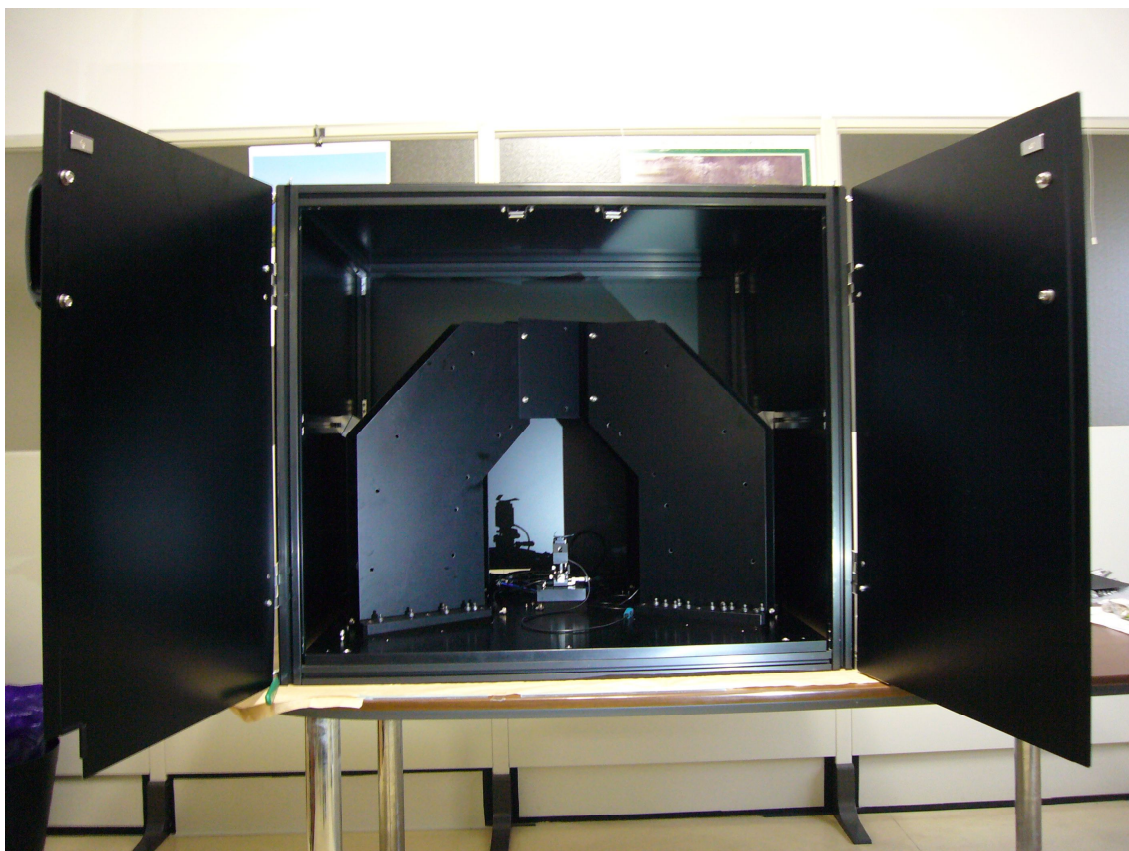

# Resolution Pattern Tester

### 仕様

- 1、ソフトによる解像度測定器。
- 2、光源は白色LED。
- 2、近距離から遠方までレンズ検査できる。
- 3、被検レンズの画角は最大 210 度。
- 4、700mm×700mm×700mm
- 5、お客様の仕様に合せて特注可能。(メカ、ソフト)

株式会社ベルノ技研

〒351-0031 埼玉県新座市中野 2-1-28

TEL 048-480-3851(代) / FAX 048-480-3815